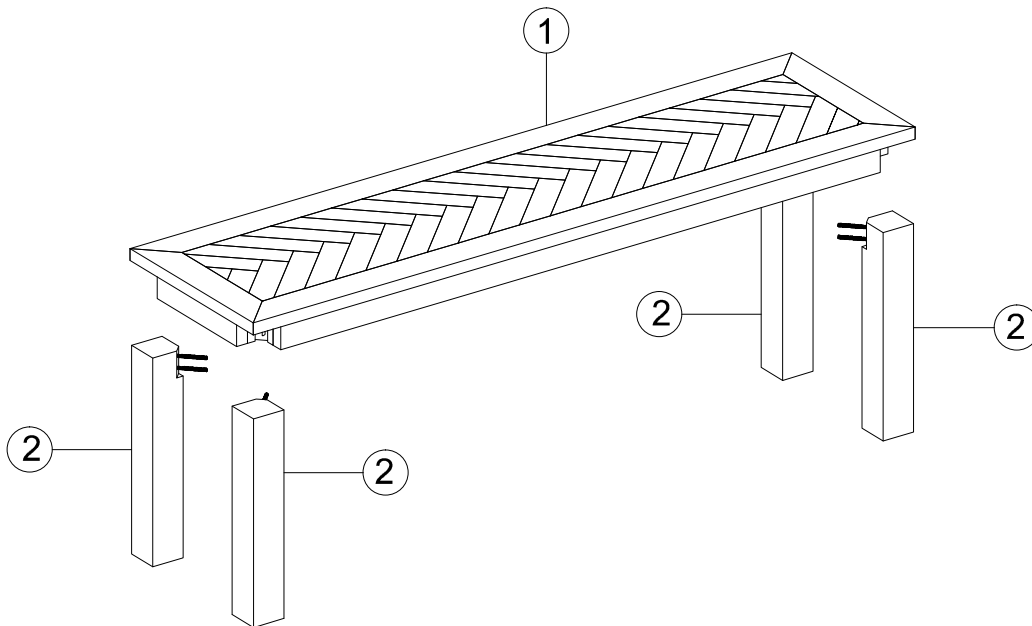

## ASSEMBLY INSTRUCTIONS

30 MIN

1	TOP	01 PC
2	LEGS	04 PCS

A	HEX NUT M8		08 PCS
B	SPRING WASHER M8 x Ø13 x 1.2 mm		08 PCS

C	WASHER M8 x Ø19 x 2 mm		08 PCS
D	SPANNAR M13		01 PC

<b>A</b>	HEX NUT M8		<b>08 PCS</b>
<b>B</b>	SPRING WASHER M8 x Ø13 x 1.2 mm		<b>08 PCS</b>

<b>C</b>	WASHER M8 x Ø19 x 2 mm		<b>08 PCS</b>
<b>D</b>	SPANNAR M13		<b>01 PC</b>

**ASSEMBLY IS COMPLETE**