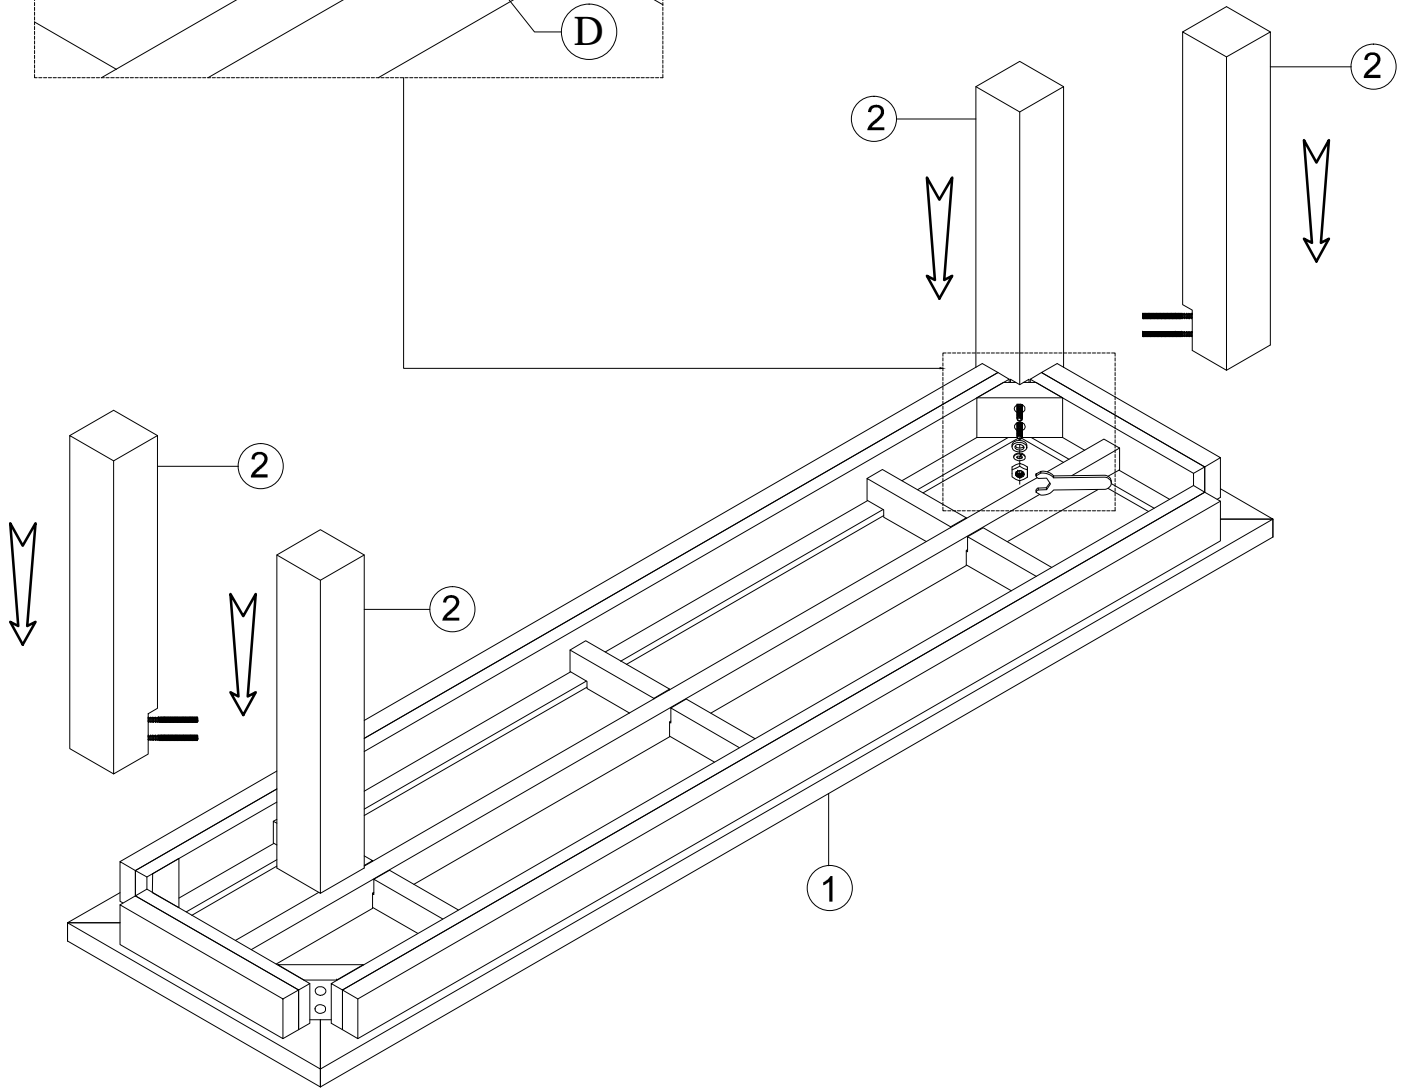

## ASSEMBLY INSTRUCTIONS

30 MIN

1	TOP	01 PC
2	LEGS	04 PCS

A	HEX NUT M8		08 PCS
B	SPRING WASHER M8 x Ø13 x 1.2 mm		08 PCS

C	WASHER M8 x Ø19 x 2 mm		08 PCS
D	SPANNAR M13		01 PC

<b>A</b>	HEX NUT M8		<b>08 PCS</b>
<b>B</b>	SPRING WASHER M8 x Ø13 x 1.2 mm		<b>08 PCS</b>

<b>C</b>	WASHER M8 x Ø19 x 2 mm		<b>08 PCS</b>
<b>D</b>	SPANNAR M13		<b>01 PC</b>

**ASSEMBLY IS COMPLETE**