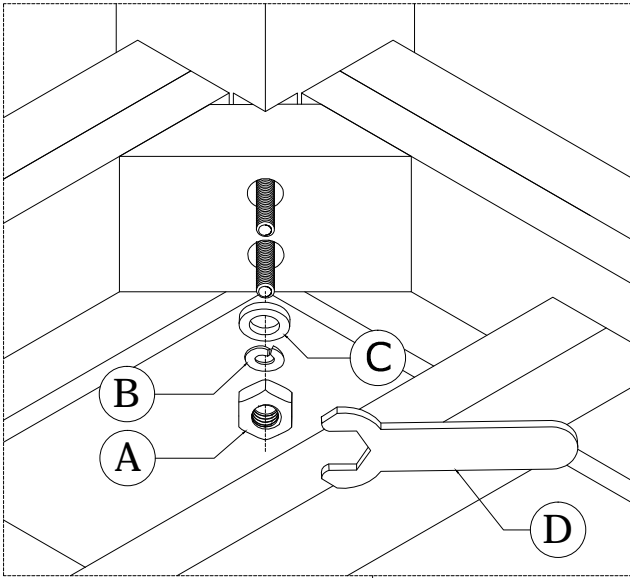

## ASSEMBLY INSTRUCTIONS

30 MIN

1	TOP	01 PC
2	LEGS	04 PCS

A	HEX NUT M8		08 PCS
B	SPRING WASHER M8 x Ø13 x 1.2 mm		08 PCS

C	WASHER M8 x Ø19 x 2 mm		08 PCS
D	SPANNAR M13		01 PC

<b>A</b>	HEX NUT M8		<b>08 PCS</b>
<b>B</b>	SPRING WASHER M8 x Ø13 x 1.2 mm		<b>08 PCS</b>

<b>C</b>	WASHER M8 x Ø19 x 2 mm		<b>08 PCS</b>
<b>D</b>	SPANNAR M13		<b>01 PC</b>

**ASSEMBLY IS COMPLETE**